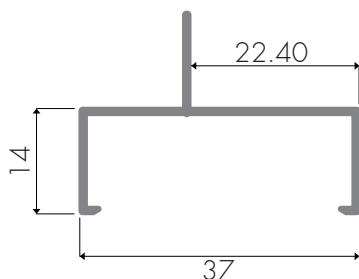

PERFIL PARA PUERTAS

DOOR PROFILE

TA005 Perímetro de acabado(mm): 197.92

Finishing perimeter

TEM007 Perímetro de acabado(mm): 252.66

Finishing perimeter

TEM008 Perímetro de acabado(mm): 278.15

Finishing perimeter

BOTA AGUAS

WATER BOOT

S268 Perímetro de acabado(mm): 158.11

Finishing perimeter

ALU927 Perímetro de acabado(mm): 274.12

Finishing perimeter

MOSQUITERO

MOSQUITO NETS