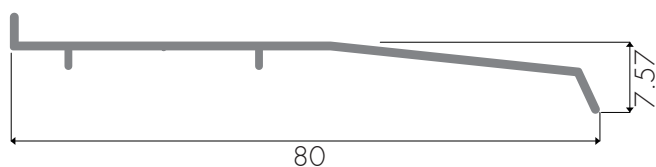

T237 Perímetro de acabado (mm): 172,29
Finishing perimeter

ALU315 Perímetro de acabado (mm): 150,75
Finishing perimeter

ALFAJÍAS

DRIP

- S332** Perímetro de acabado (mm): 186,39
Finishing perimeter

- S333** Perímetro de acabado (mm): 226,61
Finishing perimeter

- ALU149** Perímetro de acabado (mm): 256,46
Finishing perimeter

ZÓCALOS

BASEBOARDS OR SKIRTING BOARDS

- S351** Perímetro de acabado (mm): 461,7
Finishing perimeter

- S369** Perímetro de acabado (mm): 448
Finishing perimeter