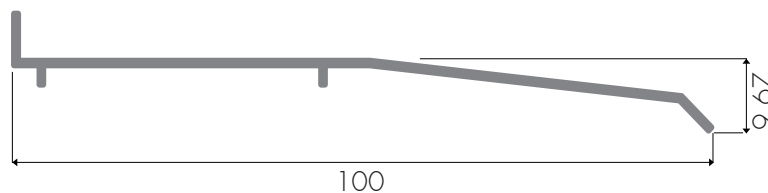

T237 Perímetro de acabado (mm): 172,29
Finishing perimeter

ALU315 Perímetro de acabado (mm): 150,75
Finishing perimeter

ALFAJÍAS

DRIP

- S332** Perímetro de acabado (mm): 186,39
Finishing perimeter

- S333** Perímetro de acabado (mm): 226,61
Finishing perimeter

- ALU149** Perímetro de acabado (mm): 256,46
Finishing perimeter

ZÓCALOS

BASEBOARDS OR SKIRTING BOARDS

- S351** Perímetro de acabado (mm): 461,7
Finishing perimeter

- S369** Perímetro de acabado (mm): 448
Finishing perimeter