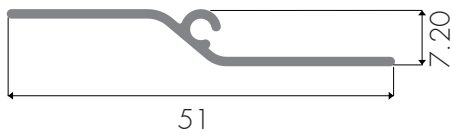

COMPLEMENTOS SISTEMAS ARQUITECTÓNICOS

PERSIANAS BLINDS

ALU2031 Perímetro de acabado (mm): 120,12
Finishing perimeter

ALU2033 Perímetro de acabado (mm): 157.48
Finishing perimeter

ALU2022 Perímetro de acabado (mm): 91,75
Finishing perimeter

T237 Perímetro de acabado (mm): 172,29
Finishing perimeter

ALU315 Perímetro de acabado (mm): 150,75
Finishing perimeter

ALFAJÍAS

DRIP

- S332** Perímetro de acabado (mm): 186,39
Finishing perimeter

- S333** Perímetro de acabado (mm): 226,61
Finishing perimeter