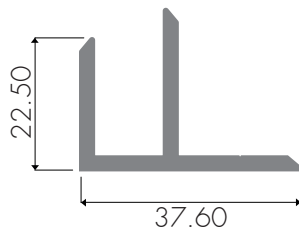

*Acabados de nuestros perfiles en pintura electrostática y sublimado, ver colores de referencia en la página 51.
* Finishes of our profiles in electrostatic and sublimated paint, see reference colors on page 51.