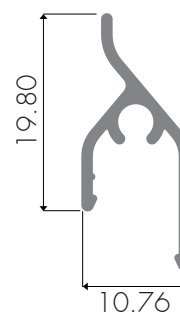

- ALU149** Perímetro de acabado (mm): 256,46
Finishing perimeter

ZÓCALOS

BASEBOARDS OR SKIRTING BOARDS

- S351** Perímetro de acabado (mm): 461,7
Finishing perimeter

- S369** Perímetro de acabado (mm): 448
Finishing perimeter

ANTICONDENSACIÓN

ANTICONDENSATION

- **ALU744** Perímetro de acabado(mm): 134.06
Finishing perimeter

- **ALU2033** Perímetro de acabado (mm): 157.48
Finishing perimeter

- **ALU2031** Perímetro de acabado (mm): 120.12
Finishing perimeter

- **ALU2022** Perímetro de acabado (mm): 91.91
Finishing perimeter

RETÍCULAS

RETICLES

- **ALU511** Perímetro de acabado (mm): 88,44
Finishing perimeter

* Acabados de nuestros perfiles en pintura electrostática y sublimado, ver colores de referencia en la página 51.
* Finishes of our profiles in electrostatic and sublimated paint, see reference colors on page 51.

PERFIL PARA PUERTAS

DOOR PROFILE

TA005 Perímetro de acabado(mm): 197.92

Finishing perimeter

TEM007 Perímetro de acabado(mm): 252.66

Finishing perimeter

TEM008 Perímetro de acabado(mm): 278.15

Finishing perimeter