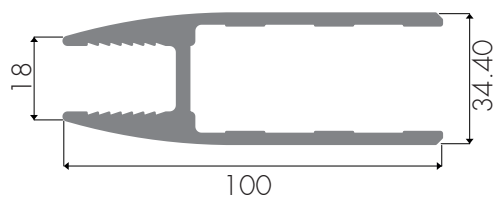

T237 Perímetro de acabado (mm): 172,29
Finishing perimeter

ALU315 Perímetro de acabado (mm): 150,75
Finishing perimeter

ALFAJÍAS

DRIP

- S332** Perímetro de acabado (mm): 186,39
Finishing perimeter

- S333** Perímetro de acabado (mm): 226,61
Finishing perimeter

- ALU149** Perímetro de acabado (mm): 256,46
Finishing perimeter

ZÓCALOS

BASEBOARDS OR SKIRTING BOARDS

- S351** Perímetro de acabado (mm): 461,7
Finishing perimeter

- S369** Perímetro de acabado (mm): 448
Finishing perimeter