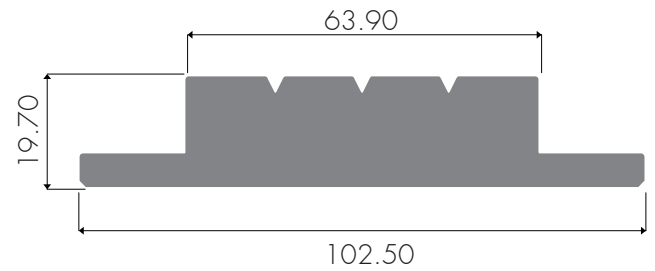

PERFIL PARA PUERTAS

DOOR PROFILE

TA005 Perímetro de acabado(mm): 197.92

Finishing perimeter

TEM007 Perímetro de acabado(mm): 252.66

Finishing perimeter

TEM008 Perímetro de acabado(mm): 278.15

Finishing perimeter