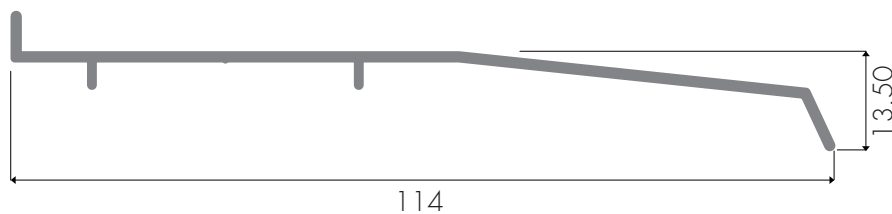

T237 Perímetro de acabado (mm): 172,29
Finishing perimeter

ALU315 Perímetro de acabado (mm): 150,75
Finishing perimeter

ALFAJÍAS

DRIP

- S332** Perímetro de acabado (mm): 186,39
Finishing perimeter

- S333** Perímetro de acabado (mm): 226,61
Finishing perimeter

- ALU149** Perímetro de acabado (mm): 256,46
Finishing perimeter

ZÓCALOS

BASEBOARDS OR SKIRTING BOARDS

- S351** Perímetro de acabado (mm): 461,7
Finishing perimeter

- S369** Perímetro de acabado (mm): 448
Finishing perimeter