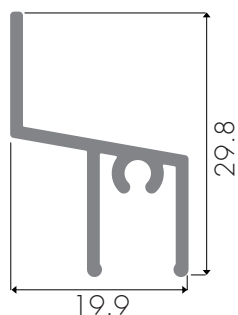

ANTICONDENSACIÓN

ANTICONDENSATION

- **ALU744** Perímetro de acabado(mm): 134.06
  Finishing perimeter