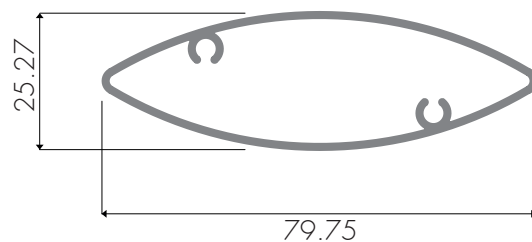

COMPLEMENTOS SISTEMAS ARQUITECTÓNICOS

PERSIANAS BLINDS

ALU2031 Perímetro de acabado (mm): 120,12
Finishing perimeter

ALU2033 Perímetro de acabado (mm): 157.48
Finishing perimeter

ALU2022 Perímetro de acabado (mm): 91,75
Finishing perimeter

T237 Perímetro de acabado (mm): 172,29
Finishing perimeter

ALU315 Perímetro de acabado (mm): 150,75
Finishing perimeter

ALFAJÍAS

DRIP

- S332** Perímetro de acabado (mm): 186,39
Finishing perimeter

- S333** Perímetro de acabado (mm): 226,61
Finishing perimeter

- ALU149** Perímetro de acabado (mm): 256,46
Finishing perimeter

ZÓCALOS

BASEBOARDS OR SKIRTING BOARDS

- S351** Perímetro de acabado (mm): 461,7
Finishing perimeter

- S369** Perímetro de acabado (mm): 448
Finishing perimeter