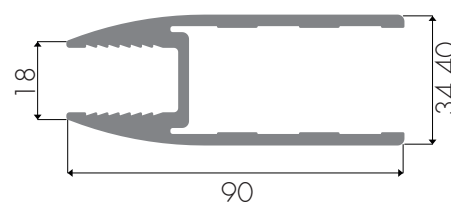

- ALU149** Perímetro de acabado (mm): 256,46
Finishing perimeter

ZÓCALOS

BASEBOARDS OR SKIRTING BOARDS

- S351** Perímetro de acabado (mm): 461,7
Finishing perimeter

- S369** Perímetro de acabado (mm): 448
Finishing perimeter