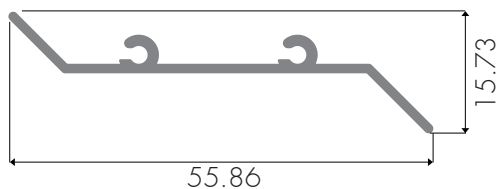

ALU315 Perímetro de acabado (mm): 150,75
Finishing perimeter