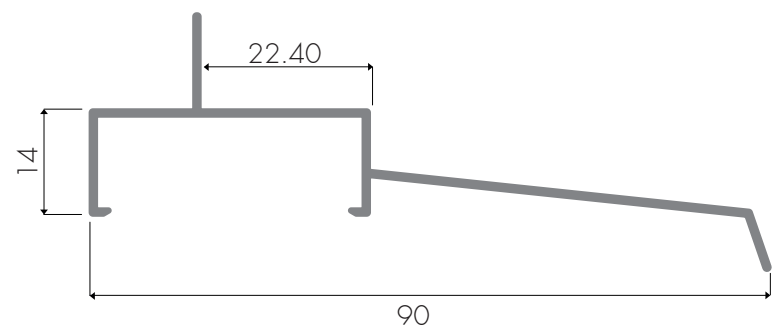

PERFIL PARA PUERTAS

DOOR PROFILE

TA005 Perímetro de acabado(mm): 197.92

Finishing perimeter

TEM007 Perímetro de acabado(mm): 252.66

Finishing perimeter

TEM008 Perímetro de acabado(mm): 278.15

Finishing perimeter

BOTA AGUAS

WATER BOOT

S268 Perímetro de acabado(mm): 158.11

Finishing perimeter

ALU927 Perímetro de acabado(mm): 274.12

Finishing perimeter

MOSQUITERO

MOSQUITO NETS