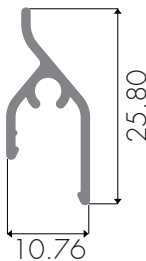

COMPLEMENTOS SISTEMAS ARQUITECTÓNICOS

PERSIANAS BLINDS

ALU2031 Perímetro de acabado (mm): 120,12
Finishing perimeter

ALU2033 Perímetro de acabado (mm): 157.48
Finishing perimeter

ALU2022 Perímetro de acabado (mm): 91,75
Finishing perimeter

T237 Perímetro de acabado (mm): 172,29
Finishing perimeter

ALU315 Perímetro de acabado (mm): 150,75
Finishing perimeter

ALFAJÍAS

DRIP

- S332** Perímetro de acabado (mm): 186,39
Finishing perimeter

- S333** Perímetro de acabado (mm): 226,61
Finishing perimeter

- ALU149** Perímetro de acabado (mm): 256,46
Finishing perimeter

ZÓCALOS

BASEBOARDS OR SKIRTING BOARDS

- S351** Perímetro de acabado (mm): 461,7
Finishing perimeter

- S369** Perímetro de acabado (mm): 448
Finishing perimeter