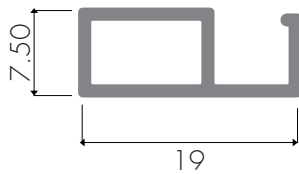

MOSQUITERO

MOSQUITO NETS

- **ALU364** Perímetro de acabado(mm): 65.29
  Finishing perimeter

F PARA VIDRIO TEMPLADO

F FOR TEMPERED GLASS

- **S463** Perímetro de acabado(mm): 166.38
  Finishing perimeter