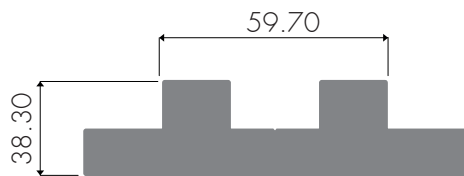

PERFIL PARA PUERTAS

DOOR PROFILE

TA005 Perímetro de acabado(mm): 197.92

Finishing perimeter

TEM007 Perímetro de acabado(mm): 252.66

Finishing perimeter

TEM008 Perímetro de acabado(mm): 278.15

Finishing perimeter