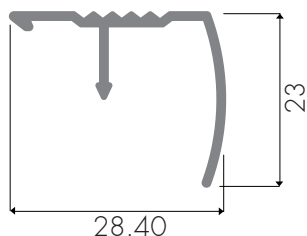

MARQUETERÍA

MARQUETRY

S523 Perímetro de acabado (mm): 82.2
Finishing perimeter

S524 Perímetro de acabado (mm): 82.2
Finishing perimeter

PRILÁN ESCALERA

STAIR ENDS

S390 Perímetro de acabado (mm): 123.51
Finishing perimeter

PERFIL PARA TABLEROS

BOARD PROFILE

TAB001 Perímetro de acabado (mm): 174.51
Finishing perimeter