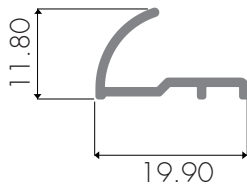

FERRETERÍA

WING

SA001 Perímetro de acabado (mm): 75.45

Finishing perimeter

Wing Español

SA002 Perímetro de acabado (mm): 81.65

Finishing perimeter

Wing Español 23mm

MARQUETERÍA

MARQUETRY

S523 Perímetro de acabado (mm): 82.2
Finishing perimeter

S524 Perímetro de acabado (mm): 82.2
Finishing perimeter

PRILÁN ESCALERA

STAIR ENDS

S390 Perímetro de acabado (mm): 123.51
Finishing perimeter

PERFIL PARA TABLEROS

BOARD PROFILE

TAB001 Perímetro de acabado (mm): 174.51
Finishing perimeter