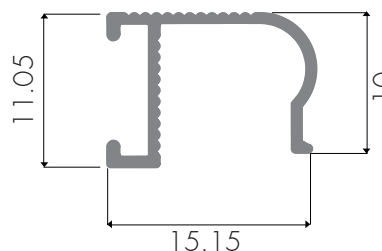

FERRETERÍA

WING

SA001 Perímetro de acabado (mm): 75.45

Finishing perimeter

Wing Español

SA002 Perímetro de acabado (mm): 81.65

Finishing perimeter

Wing Español 23mm

MARQUETERÍA

MARQUETRY

S523 Perímetro de acabado (mm): 82.2
Finishing perimeter

S524 Perímetro de acabado (mm): 82.2
Finishing perimeter

PRILÁN ESCALERA

STAIR ENDS

S390 Perímetro de acabado (mm): 123.51
Finishing perimeter

PERFIL PARA TABLEROS

BOARD PROFILE

TAB001 Perímetro de acabado (mm): 174.51
Finishing perimeter