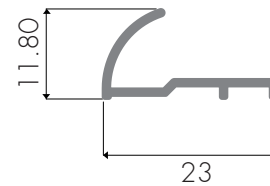

FERRETERÍA

WING

SA001 Perímetro de acabado (mm): 75.45

Finishing perimeter

Wing Español

SA002 Perímetro de acabado (mm): 81.65

Finishing perimeter

Wing Español 23mm

MARQUETERÍA

MARQUETRY

S523 Perímetro de acabado (mm): 82.2
Finishing perimeter

S524 Perímetro de acabado (mm): 82.2
Finishing perimeter

PRILÁN ESCALERA

STAIR ENDS

S390 Perímetro de acabado (mm): 123.51
Finishing perimeter

PERFIL PARA TABLEROS

BOARD PROFILE

TAB001 Perímetro de acabado (mm): 174.51
Finishing perimeter