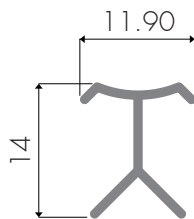

SA382 Perímetro de acabado (mm): 68.18

Finishing perimeter