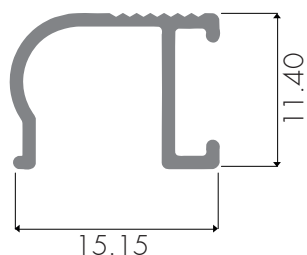

FERRETERÍA

WING

SA001 Perímetro de acabado (mm): 75.45

Finishing perimeter

Wing Español

SA002 Perímetro de acabado (mm): 81.65

Finishing perimeter

Wing Español 23mm

MARQUETERÍA

MARQUETRY

S523 Perímetro de acabado (mm): 82.2
Finishing perimeter

S524 Perímetro de acabado (mm): 82.2
Finishing perimeter

PRILÁN ESCALERA

STAIR ENDS

S390 Perímetro de acabado (mm): 123.51
Finishing perimeter

PERFIL PARA TABLEROS

BOARD PROFILE

TAB001 Perímetro de acabado (mm): 174.51
Finishing perimeter